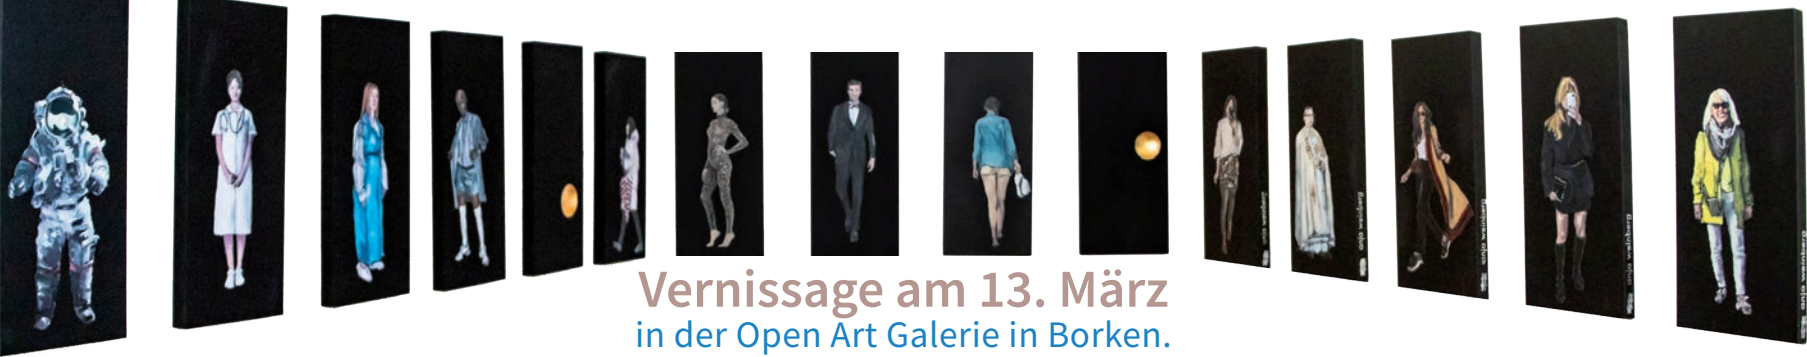

HOMO COOPERATIVUS

by Anja Weinberg

Vernissage am 13. März in der Open Art Galerie in Borken.

HOMO COOPERATIVUS- diese Porträts der Künstlerin **ANJA WEINBERG** stehen für das Modell eines Menschen, der im Gegensatz zum **Homo Oeconomicus** nicht rein zweckrational, sondern emotional handelt und agiert. Er empfindet **Empathie, Mitgefühl**, kann sich in andere Wesen hineinversetzen und idealistisch handeln. Etwas für den Mitmenschen zu tun, ohne sofort den Eigennutz zu erhöhen, ist ein Kennzeichen seines Wesens.

Werden auch Sie ein **HOMO COOPERATIVUS**. Indem Sie sich, Ihre Familie, Freunde, Angehörige oder Mitarbeiter porträtieren lassen.

Bildversand
per E-Mail

Bis zum 10. März gibt es die Gelegenheit, Teil der Ausstellung zu werden und so zu dokumentieren, dass man zu der Gruppe dieser engagierten, mitmenschlichen Lebewesen gehören möchte.

Für die Porträts benötigt die Künstlerin Ganzkörperfotos in den verschiedensten Situationen:
beim Sport, beim Shoppen, bei einer Feier, in Berufskleidung oder als Aktmodell.

Bildversand
per WhatsApp

Der Preis pro Bild in den Abmessungen 13x30 cm beträgt 150,-€. Hiervon gehen jeweils 10,-€ an den gemeinnützigen Verein „Ärzte ohne Grenzen“.